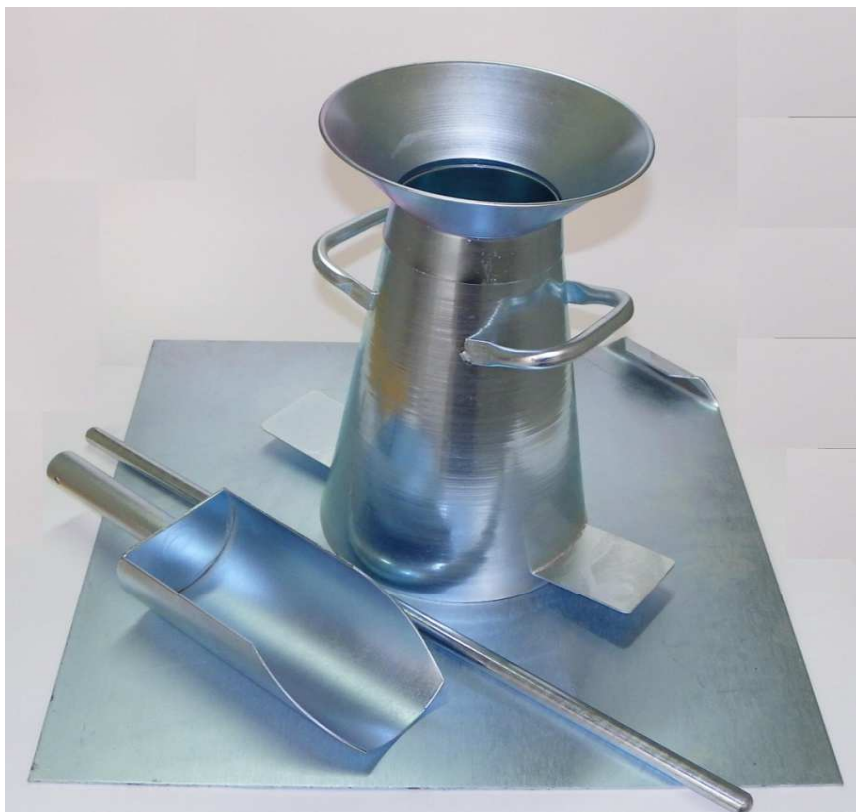

Conjunto de Slump

Colarinho, base, haste de socagem, concha e cone com alça tubular

Precisão dimensional

- Acabamento zincado ou colorido (pintura eletrostática a quente)

Características - Conjunto de Slump

- Corpo Aço zincado
- Embalagem 1 Unidade